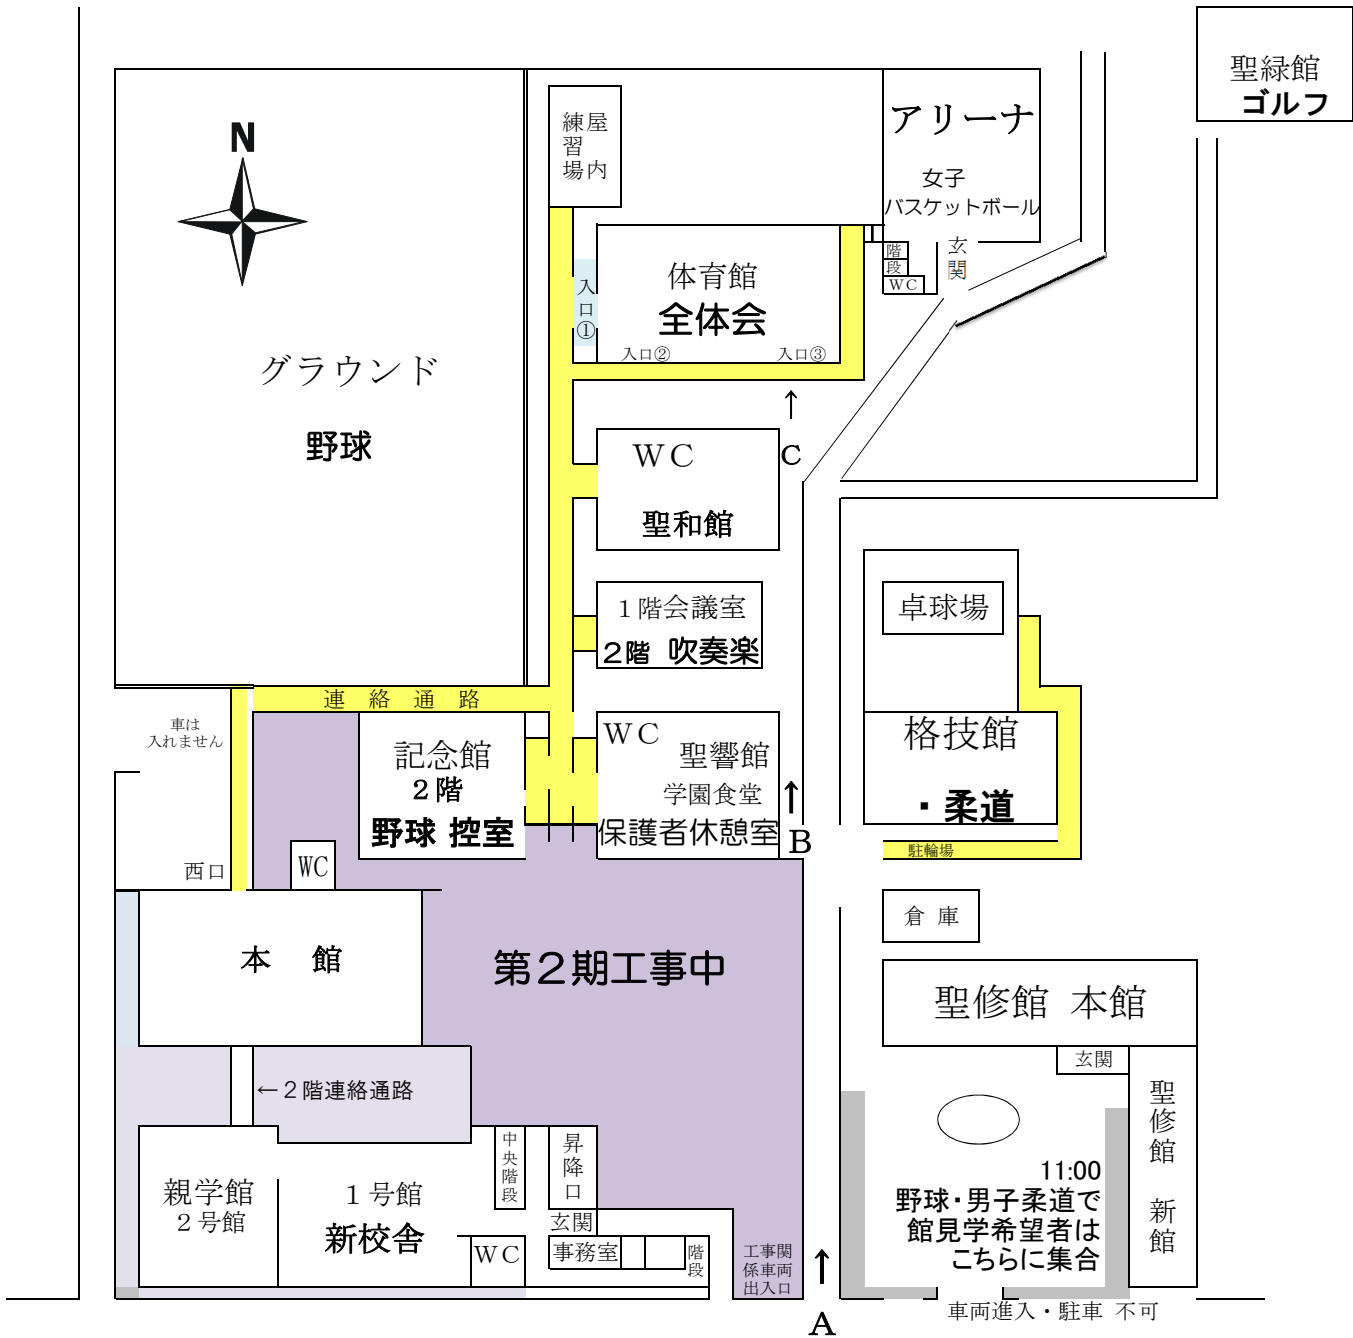

# 校舎案内図 (体験スクール)

**館見学希望者 集合 11:00**  
駐 車 場 野球・柔道男子で館見学希望の方は直接聖修館前に  
工事関係プレハブ

岩村田駅 ↓

**<入口案内>**  
全体会 (体育館) へは Aの道から入り B~Cのように建物の脇を通過して直接 体育館に向かってください。保護者の方は体育館正面入口①からお入りください

**体育館の入口で靴を履き替えてください**